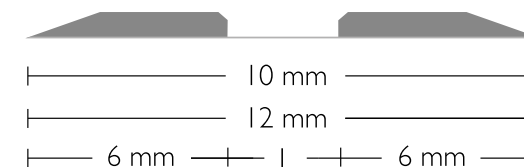

# CITO BASICplus

Code couleur et largeur totale

### Largeur totale

Code couleur		Largeur des rainures (mm)																								
Couleur	Hauteur des rainures (mm)	0,6	0,7	0,8	1,0	1,1	1,2	1,3	1,4	1,5	1,6	1,7	1,9	2,1	2,3	2,5	2,7	3,0	3,2	3,5	3,7	4,0	4,5	5,0	6,0	
Rose	0,3	10,0	10,0	10,0	10,0		10,0	10,0	10,0	10,0	10,0	10,0									12,0					
Gris	0,4	10,0		10,0	10,0	10,0	10,0	10,0	10,0	10,0	10,0	10,0	10,0			10,0	10,0									
Blanc	0,5			10,0	10,0	10,0	10,0	10,0	10,0	10,0	10,0	10,0	10,0	10,0	10,0	10,0	10,0	10,0								
Jaune	0,6						10,0	10,0	10,0	10,0	10,0	10,0	10,0	10,0	10,0	10,0	10,0	10,0	12,0	12,0						
Orange	0,7							10,0		10,0			10,0	10,0	10,0	10,0	10,0	10,0	12,0	12,0	12,0	12,0			17,0	18,0
Vert	0,8									10,0		10,0	10,0	10,0	10,0	10,0	10,0	10,0	12,0	12,0	12,0	12,0	12,0	16,5	17,0	18,0
Bleu	1,0														10,0	10,0	10,0	10,0	12,0	12,0		12,0	16,5	17,0	18,0	
Rouge	1,2																14,5	14,7	15,0	15,2	15,5		16,0	16,5	17,0	18,0
Violet	1,4																			15,2			16,0	16,5	17,0	18,0
Or	1,6																						16,0	16,5	17,0	18,0

### Largeur totale

Code couleur		Largeur des rainures (mm)						
Couleur	Hauteur des rainures (mm)	0,8	1,0	1,1	1,2	1,3	1,4	1,5
Rose	0,3	15,0			15,0			
Gris	0,4		15,0		15,0	15,0		
Blanc	0,5		15,0		15,0	15,0		15,0

### Largeur totale

Code couleur		Largeur des rainures (mm)						
Couleur	Hauteur des rainures (mm)	5,0	6,0	7,0	8,0	9,0	10,0	11,0
Jaune	0,6	17,0	18,0	19,0	20,0	21,0	22,0	
Orange	0,7	17,0	18,0	19,0	20,0	21,0	22,0	
Vert	0,8	17,0	18,0	19,0	20,0	21,0	22,0	
Bleu	1,0	17,0	18,0	19,0	20,0	21,0	22,0	