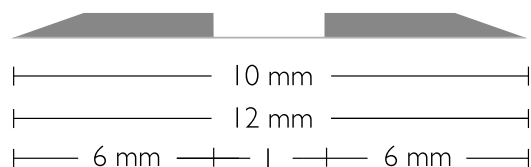

CITO BASICplus