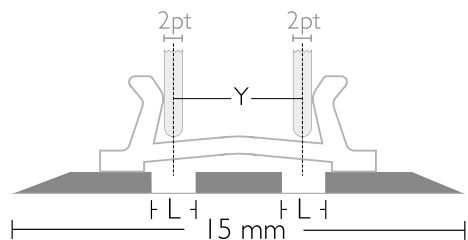

CITO BASICplus Double Refouleur

Largeur totale

Code couleur		Largeur des rainures (mm)						
Couleur	Hauteur des rainures (mm)	0,8	1,0	1,1	1,2	1,3	1,4	1,5
Rose	0,3	15,0			15,0			
Gris	0,4		15,0		15,0	15,0		
Blanc	0,5		15,0		15,0	15,0		15,0