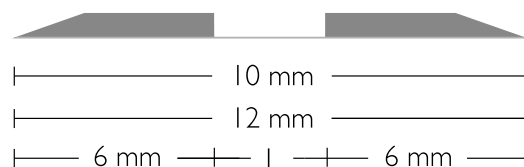

CITO BASICplus CMR