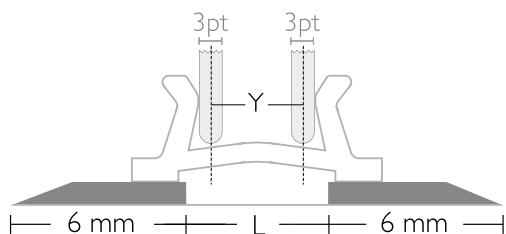

CITO BASICplus RYU

Largeur totale

Code couleur		Largeur des rainures (mm)						
Couleur	Hauteur des rainures (mm)	5,0	6,0	7,0	8,0	9,0	10,0	11,0
Jaune	0,6	17,0	18,0	19,0	20,0	21,0	22,0	
Orange	0,7	17,0	18,0	19,0	20,0	21,0	22,0	
Vert	0,8	17,0	18,0	19,0	20,0	21,0	22,0	
Bleu	1,0	17,0	18,0	19,0	20,0	21,0	22,0