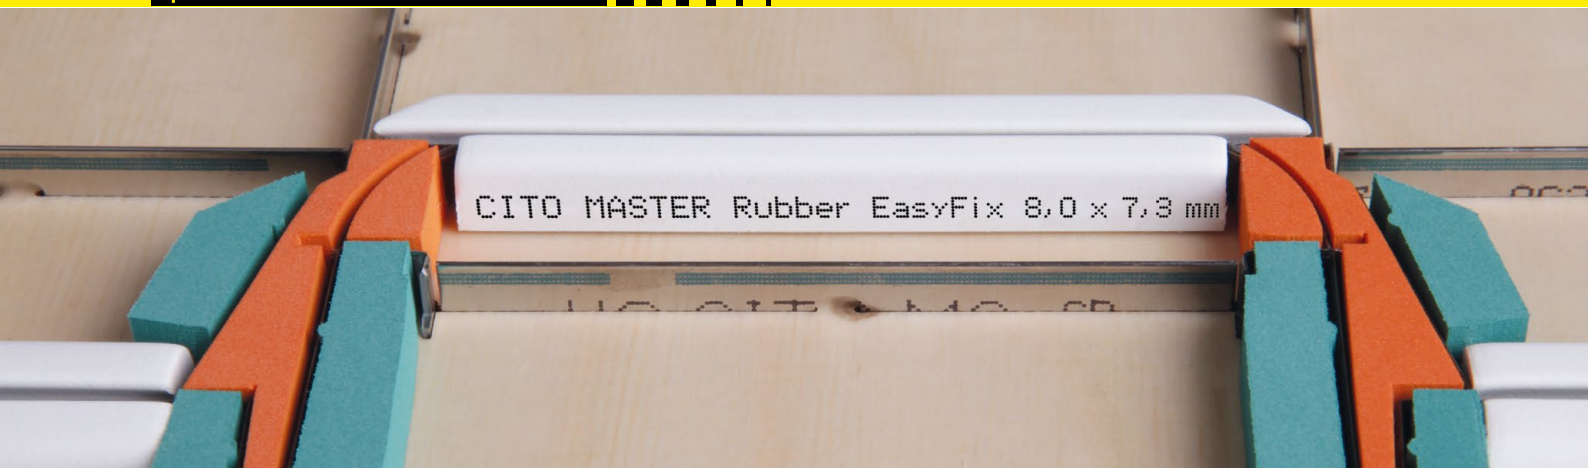

## CITO MASTER Rubber

Le profilé C Premium : pour les exigences les plus élevées et des résultats optimaux

- Spécialement développé pour être utilisé sur les formes de découpe et destiné aussi bien aux fabricants de formes de découpe qu'aux entreprises de transformation de cartons compacts et ondulés
- Force d'éjection constante même à une vitesse de machines maximale et pour de grands tirages
- Excellente résistance aux frottements contre les surfaces abrasives
- Matériel résistant aux UV et au vieillissement
- Disponible en version EasyFix autocollante pour un positionnement exact et un retrait du matériel d'éjection sans laisser de résidus
- Certifié inoffensif pour la fabrication de boîtes pliantes destinées aux produits alimentaires

L'utilisation de profilés en caoutchouc de grande qualité vous garantit également des résultats optimaux à une vitesse de machines maximale et pour de grands tirages. CITO MASTER Rubber se distingue par son excellente résistance aux frottements contre les surfaces abrasives. Le profilé est composé de caoutchouc réticulé ; le matériel est résistant aux UV et au vieillissement.

La version EasyFix autocollante vous permet de positionner précisément les matériels d'éjection sur votre forme de découpe et de retirer le caoutchouc sans laisser de résidus. Cela n'endommage pas la surface de la forme de découpe. Plus besoin d'utiliser de sprays activateurs ni de colles super fortes ; cela signifie plus de sécurité au travail au sein de votre entreprise.

Désignation	Couleur	Dimensions (L x l x H)	Réf. n°	Réf. n° EasyFix
<b>Bandes (UV = 100 bandes), 70 Shore A</b>				
CITO MASTER Rubber	BLANC	700 x 8,0 x 7,3 mm	BPB00112	BPB01112
CITO MASTER Rubber	BLANC	700 x 5,0 x 7,3 mm	BPB00105	BPB01105
CITO MASTER Rubber	BLANC	700 x 8,5 x 9,5 mm	BPB00128	
CITO MASTER Rubber	BLANC	700 x 5,0 x 9,5 mm		BPB01129
CITO MASTER Rubber	GRIS	700 x 8,5 x 7,8 mm	BPB00127	BPB01127