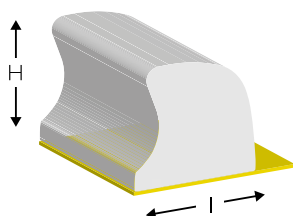

Caractéristiques techniques

	CITO MASTER Rubber
Dureté – Shore A	70 (±5)
Durée de vie	≥ 3 millions
Décompression*	0,14 sec.
Vitesse de travail	≤ 7 Hz
Stabilité aux UV	100 %

* libération complète après compression de 30 % en quelques secondes

Désignation	Couleur	Dimensions (L x l x H)	Réf. n°	Réf. n° EasyFix
Bandes (UV = 100 bandes), 70 Shore A				
CITO MASTER Rubber	BLANC	700 x 8,0 x 7,3 mm	BPB00112	BPB01112
CITO MASTER Rubber	BLANC	700 x 5,0 x 7,3 mm	BPB00105	BPB01105
CITO MASTER Rubber	BLANC	700 x 8,5 x 9,5 mm	BPB00128	
CITO MASTER Rubber	BLANC	700 x 5,0 x 9,5 mm		BPB01129
CITO MASTER Rubber	GRIS	700 x 8,5 x 7,8 mm	BPB00127	BPB01127