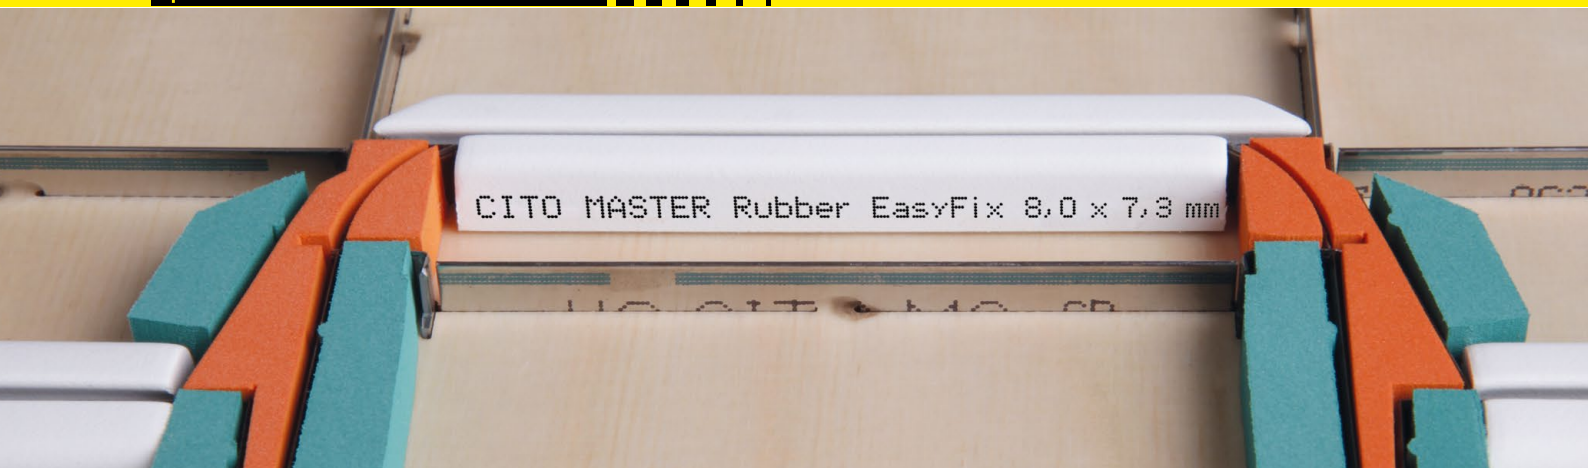

CITO MASTER Rubber

Perfil C Premium – para máximas exigencias y óptimos resultados

- Desarrollado **específicamente para la aplicación en troquel** para fabricantes de troqueles y procesadores de cartón compacto y ondulado
- Fuerza de expulsión constante incluso a **máxima velocidad de máquina** y en las **mayores tiradas**
- **Excelente resistencia a la abrasión** frente a superficies abrasivas
- Material **resistente a rayos UV** y al envejecimiento
- Disponible como **variante autoadhesiva de EasyFix** para un posicionamiento exacto y una retirada del material de expulsión sin residuos
- Certificado **como inofensivo para la fabricación de cajas plegables para alimentos**

El empleo de la goma perfilada de alta calidad le garantiza óptimos resultados incluso a máximas velocidades de máquina y en las mayores tiradas. CITO MASTER Rubber se caracteriza por su excelente resistencia a la abrasión frente a superficies abrasivas. La goma perfilada consiste en caucho reticulado; el material es resistente a rayos UV y al envejecimiento.

La versión como variante autoadhesiva de EasyFix le permite un posicionamiento exacto del material de expulsión sobre su troquel, así como una retirada del recubrimiento de caucho sin residuos. Por lo que no resulta dañada la superficie del troquel. Se suprime el empleo de aerosoles activadores y pegamentos rápidos, esto supone más seguridad laboral en su empresa.

Descripción	Color	Dimensiones (L x A x H)	Artículo nº	Artículo nº de EasyFix
Tiras (1 paquete = 100 tiras), 70 Shore A				
CITO MASTER Rubber	BLANCO	700 x 8,0 x 7,3 mm	BPB00112	BPB01112
CITO MASTER Rubber	BLANCO	700 x 5,0 x 7,3 mm	BPB00105	BPB01105
CITO MASTER Rubber	BLANCO	700 x 8,5 x 9,5 mm	BPB00128	
CITO MASTER Rubber	BLANCO	700 x 5,0 x 9,5 mm		BPB01129
CITO MASTER Rubber	GRIS	700 x 8,5 x 7,8 mm	BPB00127	BPB01127