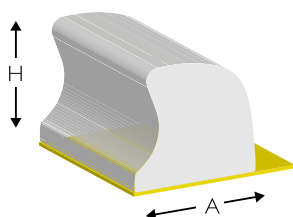

CITO MASTER Rubber

Perfil C Premium – para máximas exigencias y óptimos resultados

- Desarrollado **específicamente para la aplicación en troquel** para fabricantes de troqueles y procesadores de cartón compacto y ondulado
- Fuerza de expulsión constante incluso a **máxima velocidad de máquina** y en las **mayores tiradas**
- **Excelente resistencia a la abrasión** frente a superficies abrasivas
- Material **resistente a rayos UV** y al envejecimiento
- Disponible como **variante autoadhesiva de EasyFix** para un posicionamiento exacto y una retirada del material de expulsión sin residuos
- Certificado **como inofensivo para la fabricación de cajas plegables para alimentos**

El empleo de la goma perfilada de alta calidad le garantiza óptimos resultados incluso a máximas velocidades de máquina y en las mayores tiradas. CITO MASTER Rubber se caracteriza por su excelente resistencia a la abrasión frente a superficies abrasivas. La goma perfilada consiste en caucho reticulado; el material es resistente a rayos UV y al envejecimiento.

Datos técnicos

	CITO MASTER Rubber
Dureza – Shore A	70 (±5)
Durabilidad	≥ 3 millones
Descompresión*	0,14 segundos
Velocidad de trabajo	≤ 7 Hz
Estabilidad UV	100 %

* descarga completa después del 30 % de compresión en segundos

Descripción	Color	Dimensiones (L x A x H)	Artículo nº	Artículo nº de EasyFix
Tiras (1 paquete = 100 tiras), 70 Shore A				
CITO MASTER Rubber	BLANCO	700 x 8,0 x 7,3 mm	BPB00112	BPB01112
CITO MASTER Rubber	BLANCO	700 x 5,0 x 7,3 mm	BPB00105	BPB01105
CITO MASTER Rubber	BLANCO	700 x 8,5 x 9,5 mm	BPB00128	
CITO MASTER Rubber	BLANCO	700 x 5,0 x 9,5 mm		BPB01129
CITO MASTER Rubber	GRIS	700 x 8,5 x 7,8 mm	BPB00127	BPB01127