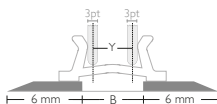

CITO BASICplus Contrahendido

H = Altura del canal de hendido B = Anchura del canal de hendido

CITO BASICplus

CITO BASICplus está disponible en los tamaños (H × B mm) de 0,3 × 0,8 a 1,6 × 6,0.

CITO BASICplus CMR

CITO BASICplus Off-center

Contrahendido especial para hendidos dobles con poca distancia entre hendido/hendido y cuchillo/hendido.

CITO BASICplus MINI

Contrahendido para distancias estrechas entre cuchillo y hendido (p. ej. pliegue engomado, troquelado de ventana) y para hendidos múltiples en carpetas para presentaciones, ideal para cajas plegables pequeñas.

CITO BASICplus RYU

Hendido doble especial sin nervadura intermedia para un plegado de 180° de elevada calidad de productos de cartón ondulado. Distancia del hendido centro/centro (Y).

CITO BASICplus Hendido Doble

Hendido doble a bases de láminas para los gramajes más diversos. Especificación de la distancia del canal centro/centro (Y).

CITO Ábaco

Utilice nuestra aplicación web **Ábaco** para calcular el tamaño óptimo del contrahendido. app.cito.de