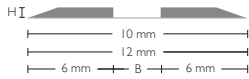

- Diseño intuitivo gracias al marcaje del canto afilado y codificación cromática
- Cantos afilados planos para un recorrido perfecto del pliego
- Ideal para tiradas pequeñas y medianas
- Disponible en las versiones IK, MINI, Off-center, RYU y Hendido Doble
- Buena relación calidad-precio

CITO BASICplus Contrahendido

H = Altura del canal de hendido B = Anchura del canal de hendido

CITO BASICplus

CITO BASICplus está disponible en los tamaños (H × B mm) de 0,3 × 0,8 a 1,6 × 6,0.

CITO BASICplus CMR