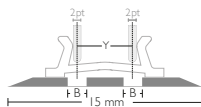

CITO BASICplus Contrahendido

H = Altura del canal de hendido B = Anchura del canal de hendido

CITO BASICplus

CITO BASICplus está disponible en los tamaños (H × B mm) de 0,3 × 0,8 a 1,6 × 6,0.

CITO BASICplus CMR

CITO BASICplus Off-center

Contrahendido especial para hendidos dobles con poca distancia entre hendido/hendido y cuchillo/hendido.

CITO BASICplus MINI

Contrahendido para distancias estrechas entre cuchillo y hendido (p. ej. pliegue engomado, troquelado de ventana) y para hendidos múltiples en carpetas para presentaciones, ideal para cajas plegables pequeñas.

CITO BASICplus RYU

Hendido doble especial sin nervadura intermedia para un plegado de 180° de elevada calidad de productos de cartón ondulado. Distancia del hendido centro/centro (Y).

CITO BASICplus Hendido Doble

Hendido doble a bases de láminas para los gramajes más diversos. Especificación de la distancia del canal centro/centro (Y).

CITO Ábaco

Utilice nuestra aplicación web **Ábaco** para calcular el tamaño óptimo del contrahendido. app.cito.de