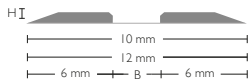

CITO BASICplus IK

Contrahendido para productos de cartón ondulado de alta calidad. Los cantos internos biselados reducen la tensión por tracción y evitan que el material de cubierta se rasgue.

CITO BASICplus Off-center

Contrahendido especial para hendidos dobles con poca distancia entre hendido/hendido y cuchillo/hendido.

CITO BASICplus MINI

Contrahendido para distancias estrechas entre cuchillo y hendido (p. ej. pliegue engomado, troquelado de ventana) y para hendidos múltiples en carpetas para presentaciones, ideal para cajas plegables pequeñas.