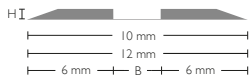

- Diseño intuitivo gracias al marcaje del canto afilado y codificación cromática
- Cantos afilados planos para un recorrido perfecto del pliego
- Ideal para tiradas pequeñas y medianas
- Disponible en las versiones IK, MINI, Off-center, RYU y Hendido Doble
- Buena relación calidad-precio

CITO BASICplus Contrahendido

H = Altura del canal de hendido B = Anchura del canal de hendido

CITO BASICplus

CITO BASICplus está disponible en los tamaños (H × B mm) de 0,3 × 0,8 a 1,6 × 6,0.

CITO BASICplus CMR