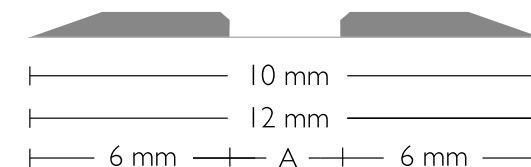

CITO BASICplus

Códigos de color y anchura total

CITO BASICplus

CITO BASICplus CMR

CITO BASICplus IK

Anchura total

Código de color		Anchura del canal de hendido (mm)																								
Color	Altura del canal de hendido (mm)	0,6	0,7	0,8	1,0	1,1	1,2	1,3	1,4	1,5	1,6	1,7	1,9	2,1	2,3	2,5	2,7	3,0	3,2	3,5	3,7	4,0	4,5	5,0	6,0	
Rosa	0,3	10,0	10,0	10,0	10,0		10,0	10,0	10,0	10,0	10,0															
Gris	0,4	10,0		10,0	10,0	10,0	10,0	10,0	10,0	10,0	10,0	10,0				10,0	10,0									
Blanco	0,5			10,0	10,0	10,0	10,0	10,0	10,0	10,0	10,0	10,0	10,0	10,0	10,0	10,0	10,0	10,0								
Amarillo	0,6						10,0	10,0	10,0	10,0	10,0	10,0	10,0	10,0	10,0	10,0	10,0	10,0	12,0	12,0						
Naranja	0,7							10,0		10,0			10,0	10,0	10,0	10,0	10,0	10,0	12,0	12,0	12,0	12,0			17,0	18,0
Verde	0,8									10,0		10,0	10,0	10,0	10,0	10,0	10,0	10,0	12,0	12,0	12,0	12,0	16,5	17,0	18,0	
Azul	1,0														10,0	10,0	10,0	10,0	12,0	12,0		12,0	16,5	17,0	18,0	
Rojo	1,2																14,5	14,7	15,0	15,2	15,5		16,0	16,5	17,0	18,0
Violeta	1,4																			15,2			16,0	16,5	17,0	18,0
Oro	1,6																						16,0	16,5	17,0	18,0

CITO BASICplus MINI

Anchura total

Código de color		Anchura del canal de hendido (mm)																
Color	Altura del canal de hendido (mm)	0,8	1,0	1,1	1,2	1,3	1,4	1,5	1,6	1,7	1,9	2,1	2,3	2,5	2,7	3,0	3,2	3,5
Rosa	0,3	4,8	5,0		5,2	5,3		5,5		5,7								
Gris	0,4	4,8	5,0		5,2	5,3		5,5										
Blanco	0,5		5,0		5,2	5,3	5,4	5,5										
Amarillo	0,6																	
Naranja	0,7											6,3						