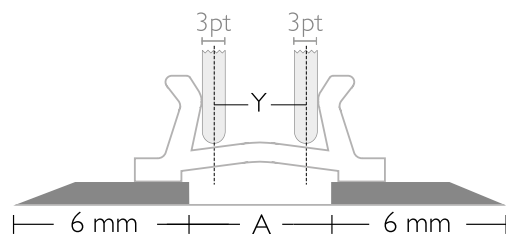

CITO BASICplus MINI

Anchura total

Código de color		Anchura del canal de hendido (mm)																
Color	Altura del canal de hendido (mm)	0,8	1,0	1,1	1,2	1,3	1,4	1,5	1,6	1,7	1,9	2,1	2,3	2,5	2,7	3,0	3,2	3,5
Rosa	0,3	4,8	5,0		5,2	5,3		5,5		5,7								
Gris	0,4	4,8	5,0		5,2	5,3		5,5										
Blanco	0,5		5,0		5,2	5,3	5,4	5,5										
Amarillo	0,6																	
Naranja	0,7											6,3						

CITO BASICplus Off-center

Anchura total

Código de color		Anchura del canal de hendido (mm)																
Color	Altura del canal de hendido (mm)	0,8	1,0	1,1	1,2	1,3	1,4	1,5	1,6	1,7	1,9	2,1	2,3	2,5	2,7	3,0	3,2	3,5
Rosa	0,3	6,9	7,0	7,1	7,1	7,2	7,2	7,3										
Gris	0,4	6,9	7,0	7,1	7,1	7,2	7,2	7,3	7,3	7,4								
Blanco	0,5	6,9	7,0	7,1	7,1	7,2	7,2	7,3	7,3	7,4	7,5	7,6			7,9			
Amarillo	0,6							7,3	7,3	7,4	7,5	7,6	7,7	7,8	7,9	8,0		
Naranja	0,7										7,5	7,6	7,7	7,8	7,9			
Verde	0,8											7,6	7,7	7,8	7,9	8,0		9,3
Azul	1,0														7,9	8,0		
Rojo	1,2																	9,3*
Violeta	1,4																	11,2*

* La anchura total del material de base difiere de lo indicado en la imagen

CITO BASICplus Hendido Doble

Anchura total

Código de color		Anchura del canal de hendido (mm)						
Color	Altura del canal de hendido (mm)	0,8	1,0	1,1	1,2	1,3	1,4	1,5
Rosa	0,3	15,0			15,0			
Gris	0,4		15,0		15,0	15,0		
Blanco	0,5		15,0		15,0	15,0		15,0

CITO BASICplus RYU

Anchura total

Código de color		Anchura del canal de hendido (mm)						
Color	Altura del canal de hendido (mm)	5,0	6,0	7,0	8,0	9,0	10,0	11,0
Amarillo	0,6	17,0	18,0	19,0	20,0	21,0	22,0	
Naranja	0,7	17,0	18,0	19,0	20,0	21,0	22,0	
Verde	0,8	17,0	18,0	19,0	20,0	21,0	22,0	
Azul	1,0	17,0	18,0	19,0	20,0	21,0	22,0	