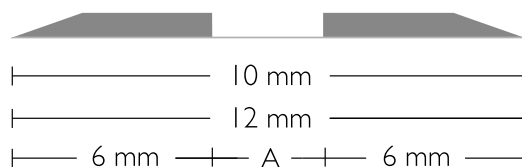

CITO BASICplus

Códigos de color y anchura total

CITO BASICplus

CITO BASICplus CMR

CITO BASICplus IK

Anchura total

Código de color		Anchura del canal de hendido (mm)																								
Color	Altura del canal de hendido (mm)	0,6	0,7	0,8	1,0	1,1	1,2	1,3	1,4	1,5	1,6	1,7	1,9	2,1	2,3	2,5	2,7	3,0	3,2	3,5	3,7	4,0	4,5	5,0	6,0	
Rosa	0,3	10,0	10,0	10,0	10,0		10,0	10,0	10,0	10,0	10,0															
Gris	0,4	10,0		10,0	10,0	10,0	10,0	10,0	10,0	10,0	10,0	10,0				10,0	10,0									
Blanco	0,5			10,0	10,0	10,0	10,0	10,0	10,0	10,0	10,0	10,0	10,0	10,0	10,0	10,0	10,0	10,0								
Amarillo	0,6						10,0	10,0	10,0	10,0	10,0	10,0	10,0	10,0	10,0	10,0	10,0	10,0	12,0	12,0						
Naranja	0,7							10,0		10,0			10,0	10,0	10,0	10,0	10,0	10,0	12,0	12,0	12,0	12,0			17,0	18,0
Verde	0,8									10,0		10,0	10,0	10,0	10,0	10,0	10,0	10,0	12,0	12,0	12,0	12,0	16,5	17,0	18,0	
Azul	1,0														10,0	10,0	10,0	10,0	12,0	12,0		12,0	16,5	17,0	18,0	
Rojo	1,2																14,5	14,7	15,0	15,2	15,5		16,0	16,5	17,0	18,0
Violeta	1,4																			15,2			16,0	16,5	17,0	18,0
Oro	1,6																						16,0	16,5	17,0	18,0

CITO BASICplus MINI

Anchura total

Código de color		Anchura del canal de hendido (mm)																
Color	Altura del canal de hendido (mm)	0,8	1,0	1,1	1,2	1,3	1,4	1,5	1,6	1,7	1,9	2,1	2,3	2,5	2,7	3,0	3,2	3,5
Rosa	0,3	4,8	5,0		5,2	5,3		5,5		5,7								
Gris	0,4	4,8	5,0		5,2	5,3		5,5										
Blanco	0,5		5,0		5,2	5,3	5,4	5,5										
Amarillo	0,6																	
Naranja	0,7											6,3						