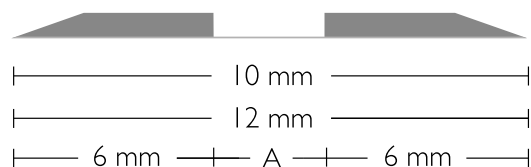

CITO BASICplus

Códigos de color y anchura total

CITO BASICplus

CITO BASICplus CMR

CITO BASICplus IK

Anchura total

Código de color		Anchura del canal de hendido (mm)																								
Color	Altura del canal de hendido (mm)	0,6	0,7	0,8	1,0	1,1	1,2	1,3	1,4	1,5	1,6	1,7	1,9	2,1	2,3	2,5	2,7	3,0	3,2	3,5	3,7	4,0	4,5	5,0	6,0	
Rosa	0,3	10,0	10,0	10,0	10,0		10,0	10,0	10,0	10,0	10,0															
Gris	0,4	10,0		10,0	10,0	10,0	10,0	10,0	10,0	10,0	10,0	10,0				10,0	10,0									
Blanco	0,5			10,0	10,0	10,0	10,0	10,0	10,0	10,0	10,0	10,0	10,0	10,0	10,0	10,0	10,0	10,0								
Amarillo	0,6						10,0	10,0	10,0	10,0	10,0	10,0	10,0	10,0	10,0	10,0	10,0	10,0	12,0	12,0						
Naranja	0,7							10,0		10,0			10,0	10,0	10,0	10,0	10,0	10,0	12,0	12,0	12,0	12,0			17,0	18,0
Verde	0,8									10,0		10,0	10,0	10,0	10,0	10,0	10,0	10,0	12,0	12,0	12,0	12,0	16,5	17,0	18,0	
Azul	1,0														10,0	10,0	10,0	10,0	12,0	12,0		12,0	16,5	17,0	18,0	
Rojo	1,2																14,5	14,7	15,0	15,2	15,5		16,0	16,5	17,0	18,0
Violeta	1,4																			15,2			16,0	16,5	17,0	18,0
Oro	1,6																						16,0	16,5	17,0	18,0

CITO BASICplus MINI

Anchura total

Código de color		Anchura del canal de hendido (mm)																
Color	Altura del canal de hendido (mm)	0,8	1,0	1,1	1,2	1,3	1,4	1,5	1,6	1,7	1,9	2,1	2,3	2,5	2,7	3,0	3,2	3,5
Rosa	0,3	4,8	5,0		5,2	5,3		5,5		5,7								
Gris	0,4	4,8	5,0		5,2	5,3		5,5										
Blanco	0,5		5,0		5,2	5,3	5,4	5,5										
Amarillo	0,6																	
Naranja	0,7											6,3						