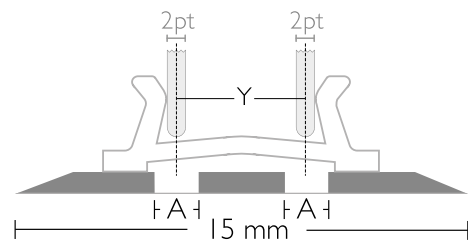

CITO BASICplus MINI

Anchura total

Código de color		Anchura del canal de hendido (mm)																
Color	Altura del canal de hendido (mm)	0,8	1,0	1,1	1,2	1,3	1,4	1,5	1,6	1,7	1,9	2,1	2,3	2,5	2,7	3,0	3,2	3,5
Rosa	0,3	4,8	5,0		5,2	5,3		5,5		5,7								
Gris	0,4	4,8	5,0		5,2	5,3		5,5										
Blanco	0,5		5,0		5,2	5,3	5,4	5,5										
Amarillo	0,6																	
Naranja	0,7											6,3						

CITO BASICplus Off-center

Anchura total

Código de color		Anchura del canal de hendido (mm)																
Color	Altura del canal de hendido (mm)	0,8	1,0	1,1	1,2	1,3	1,4	1,5	1,6	1,7	1,9	2,1	2,3	2,5	2,7	3,0	3,2	3,5
Rosa	0,3	6,9	7,0	7,1	7,1	7,2	7,2	7,3										
Gris	0,4	6,9	7,0	7,1	7,1	7,2	7,2	7,3	7,3	7,4								
Blanco	0,5	6,9	7,0	7,1	7,1	7,2	7,2	7,3	7,3	7,4	7,5	7,6			7,9			
Amarillo	0,6							7,3	7,3	7,4	7,5	7,6	7,7	7,8	7,9	8,0		
Naranja	0,7										7,5	7,6	7,7	7,8	7,9			
Verde	0,8											7,6	7,7	7,8	7,9	8,0		9,3
Azul	1,0														7,9	8,0		
Rojo	1,2																	9,3*
Violeta	1,4																	11,2*

* La anchura total del material de base difiere de lo indicado en la imagen

CITO BASICplus Hendido Doble

Anchura total

Código de color		Anchura del canal de hendido (mm)						
Color	Altura del canal de hendido (mm)	0,8	1,0	1,1	1,2	1,3	1,4	1,5
Rosa	0,3	15,0			15,0			
Gris	0,4		15,0		15,0	15,0		
Blanco	0,5		15,0		15,0	15,0		15,0

CITO BASICplus RYU

Anchura total

Código de color		Anchura del canal de hendido (mm)						
Color	Altura del canal de hendido (mm)	5,0	6,0	7,0	8,0	9,0	10,0	11,0
Amarillo	0,6	17,0	18,0	19,0	20,0	21,0	22,0	
Naranja	0,7	17,0	18,0	19,0	20,0	21,0	22,0	
Verde	0,8	17,0	18,0	19,0	20,0	21,0	22,0	
Azul	1,0	17,0	18,0	19,0	20,0	21,0	22,0	