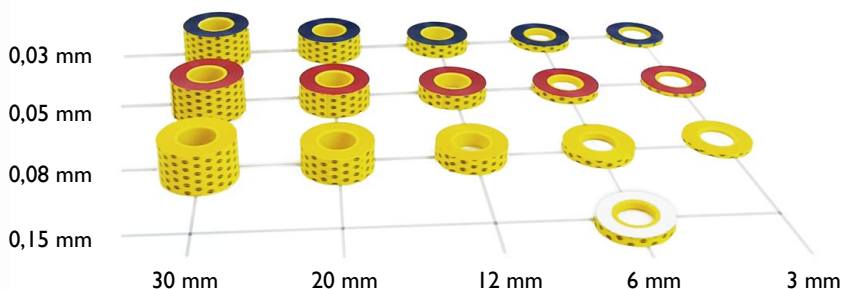

CITO TAPE

Samolepící speciální podlepovací páska z kalibračního tvrdého papíru. Snadná manipulace díky ochranné pásce s chlopní a barevným kódováním pro rozdílné tloušťky.

Dokonalá ve spojení
se všemi přípravovými
archy CITO

- **Větší bezpečnost při výrobě** díky optimální přilnavosti i při aplikaci „páska na pásku“
- **Rovnoměrné a snadné odvíjení:** nedochází k „talířování“ (vyboulení ve středu papíru) a blokování ani ke znečištění díky navinutí na samostatné jádro bez otřepu
- S ohledem na mimořádnou tvrdost **se výborně hodí pro vysoké náklady a opakující se zakázky**
- **Konstantní chod stroje** díky ustálenému rozložení tlaku

Velký výběr šířky a tloušťky, i pro speciální použití

NEW

Barva	Tloušťka	Návin	Šířka	OJ	Obj.č.
Standardní šířka 6 mm:					
Modrá	0,03 mm	40 m	6,0 mm	25 Rolí	BJC01002
Červená	0,05 mm	30 m	6,0 mm	25 Rolí	BJC01012
Žlutá	0,08 mm	20 m	6,0 mm	25 Rolí	BJC01007
Bílá	0,15 mm	10 m	6,0 mm	25 Rolí	BJC01030
Šířka 3 mm:					
Modrá	0,03 mm	40 m	3,0 mm	40 Rolí	BJC01006
Červená	0,05 mm	30 m	3,0 mm	40 Rolí	BJC01016
Žlutá	0,08 mm	20 m	3,0 mm	40 Rolí	BJC01011
Šířka 12 mm:					
Modrá	0,03 mm	40 m	12 mm	12 Rolí	BJC01003
Červená	0,05 mm	30 m	12 mm	12 Rolí	BJC01013
Žlutá	0,08 mm	20 m	12 mm	12 Rolí	BJC01008
Šířka 20 mm:					
Modrá	0,03 mm	40 m	20 mm	7 Rolí	BJC01004
Červená	0,05 mm	30 m	20 mm	7 Rolí	BJC01014
Žlutá	0,08 mm	20 m	20 mm	7 Rolí	BJC01009
Šířka 30 mm:					
Modrá	0,03 mm	40 m	30 mm	5 Rolí	BJC01005
Červená	0,05 mm	30 m	30 mm	5 Rolí	BJC01015
Žlutá	0,08 mm	20 m	30 mm	5 Rolí	BJC01010

Šířka 700 mm:

Vhodná zejména pro zónové podlepení vašich výsekových forem jakož i celoplošné podlepení výsekových automatů a přiklopových lisů.

Modrá	0,03 mm	40 m	700 mm	1 Role	BJC01023
Červená	0,05 mm	30 m	700 mm	1 Role	BJC01024
Žlutá	0,08 mm	20 m	700 mm	1 Role	BJC01025