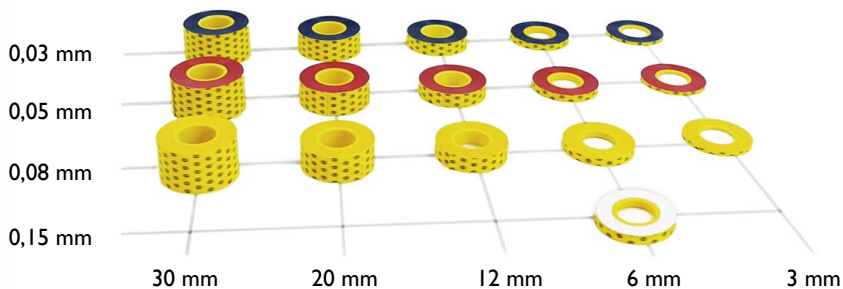

CITO TAPE

Las alzas calibradas auto-adhesivas de papel laminado. Con precinto protector, marca de inicio y un color identificativo para cada espesor.

Perfectas en combinación con todas las hojas de arreglo CITO

- **Mayor seguridad en producción** gracias a la óptima fuerza de pegado, también en las aplicaciones de alza sobre alza
- **Desenrollado uniforme y ligero:** sin roturas, irregularidades ni desgarros gracias al bobinado sobre núcleo individual de alta calidad
- **Ideales para trabajos largos o series repetitivas** gracias a su dureza extrema
- **Funcionamiento constante de la máquina,** menos paros, gracias a su estabilidad y tenacidad

Mayor surtido de anchos y grosores; también para aplicaciones especiales

NUEVO

Color	Grosor	Largo	Ancho	Formato	Artículo n°
Ancho 6 mm:					
Azul	0,03 mm	40 m	6,0 mm	25 Rollos	BJC01002
Rojo	0,05 mm	30 m	6,0 mm	25 Rollos	BJC01012
Amarillo	0,08 mm	20 m	6,0 mm	25 Rollos	BJC01007
Blanco	0,15 mm	10 m	6,0 mm	25 Rollos	BJC01030
Ancho 3 mm:					
Azul	0,03 mm	40 m	3,0 mm	40 Rollos	BJC01006
Rojo	0,05 mm	30 m	3,0 mm	40 Rollos	BJC01016
Amarillo	0,08 mm	20 m	3,0 mm	40 Rollos	BJC01011
Ancho 12 mm:					
Azul	0,03 mm	40 m	12 mm	12 Rollos	BJC01003
Rojo	0,05 mm	30 m	12 mm	12 Rollos	BJC01013
Amarillo	0,08 mm	20 m	12 mm	12 Rollos	BJC01008
Ancho 20 mm:					
Azul	0,03 mm	40 m	20 mm	7 Rollos	BJC01004
Rojo	0,05 mm	30 m	20 mm	7 Rollos	BJC01014
Amarillo	0,08 mm	20 m	20 mm	7 Rollos	BJC01009
Ancho 30 mm:					
Azul	0,03 mm	40 m	30 mm	5 Rollos	BJC01005
Rojo	0,05 mm	30 m	30 mm	5 Rollos	BJC01015
Amarillo	0,08 mm	20 m	30 mm	5 Rollos	BJC01010

Ancho 700 mm:

Específico para arreglos de zona en troqueles (moldes) o nivelación de troqueladoras (suajadoras).

Azul	0,03 mm	40 m	700 mm	1 Rollo	BJC01023
Rojo	0,05 mm	30 m	700 mm	1 Rollo	BJC01024
Amarillo	0,08 mm	20 m	700 mm	1 Rollo	BJC01025