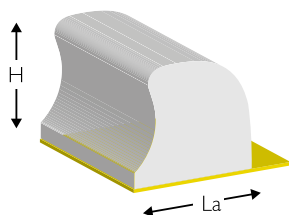

Dati tecnici

	CITO FAST Rubber
Durezza – Shore A	70 (±5)
Durata	≥ 2 milioni
Decompressione*	0,20 sec.
Velocità di lavoro	≤ 5 Hz
Stabilità ai raggi UV	100 %

* Decompressione completa in secondi in seguito ad una compressione del 30 %

Descrizione	Colore	Misure (Lu × La × H)	N° Articolo	EasyFix N° Articolo
Strisce (100 strisce per confezione), 70 Shore A				
CITO FAST Rubber	Bianco	700 × 3,0 × 7,3 mm	BPB00231	
CITO FAST Rubber	Bianco	700 × 5,0 × 7,3 mm	BPB00205	BPB01205
CITO FAST Rubber	Bianco	700 × 5,0 × 9,5 mm	BPB00229	BPB01229
CITO FAST Rubber	Bianco	700 × 8,0 × 7,3 mm	BPB00212	BPB01212
CITO FAST Rubber	Bianco	700 × 8,5 × 9,5 mm	BPB00228	BPB01228

Ulteriori informazioni
sulle CITO FAST Rubber:
www.cito.de/fast-rubber