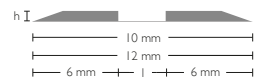

- Design agréable grâce aux marquages sur les arêtes tranchantes et au code couleur
- Arêtes tranchantes plates pour un passage parfait des feuilles
- Idéal pour les petits et moyens tirages
- Disponible dans les versions IK, MINI, Off-center, RYU et Double Refouleur
- Bon rapport qualité-prix

CITO BASICplus Contrepartie de rainage

h = hauteur des rainures l = largeur des rainures

CITO BASICplus

CITO BASICplus est disponible dans les tailles allant de (h × l mm) 0,3 × 0,8 à 1,6 × 6,0.

CITO BASICplus CMR