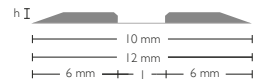

CITO BASICplus IK

Contrepartie de rainage pour produits en carton ondulé haut de gamme. Les arêtes intérieures biseautées réduisent la tension de traction et empêchent ainsi que la surface du matériau ne se déchire.

CITO BASICplus Off-center

Contrepartie de rainage spéciale pour doubles rainages avec un écartement étroit entre les refouleur/refouleur et les coupeur/refouleur.

CITO BASICplus MINI

Contrepartie de rainage pour écartements étroits entre le coupeur et le refouleur (par ex. pattes de collage, découpages de fenêtres) ainsi que pour les rainages multiples pour les dossiers de présentation, convient très bien aux petites boîtes pliantes.