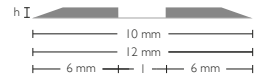

- Design agréable grâce aux marquages sur les arêtes tranchantes et au code couleur
- Arêtes tranchantes plates pour un passage parfait des feuilles
- Idéal pour les petits et moyens tirages
- Disponible dans les versions IK, MINI, Off-center, RYU et Double Refouleur
- Bon rapport qualité-prix

CITO BASICplus Contrepartie de rainage

h = hauteur des rainures l = largeur des rainures

CITO BASICplus

CITO BASICplus est disponible dans les tailles allant de (h × l mm) 0,3 × 0,8 à 1,6 × 6,0.

CITO BASICplus CMR