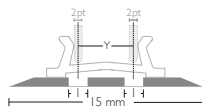

CITO BASICplus Contrepartie de rainage

h = hauteur des rainures l = largeur des rainures

CITO BASICplus

CITO BASICplus est disponible dans les tailles allant de (h × l mm) 0,3 × 0,8 à 1,6 × 6,0.

CITO BASICplus CMR

CITO BASICplus Off-center

Contrepartie de rainage spéciale pour doubles rainages avec un écartement étroit entre les refouleur/refouleur et les coupeur/refouleur.

CITO BASICplus MINI

Contrepartie de rainage pour écartements étroits entre le coupeur et le refouleur (par ex. pattes de collage, découpages de fenêtres) ainsi que pour les rainages multiples pour les dossiers de présentation, convient très bien aux petites boîtes pliantes.

CITO BASICplus RYU

Double refouleur spécial sans entretoise intermédiaire pour un pli à 180° de qualité élevée pour produits en carton ondulé. Écartement du refouleur centre/centre (Y).

CITO BASICplus Double Refouleur