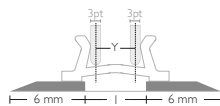

CITO BASICplus Contrepartie de rainage

h = hauteur des rainures l = largeur des rainures

CITO BASICplus

CITO BASICplus est disponible dans les tailles allant de (h × l mm) 0,3 × 0,8 à 1,6 × 6,0.

CITO BASICplus CMR

CITO BASICplus sur rouleau. Convient en particulier à la production d'emballages et de présentoirs de plus grandes dimensions (PLV). Moins de perte.

CITO BASICplus IK

Contrepartie de rainage pour produits en carton ondulé haut de gamme. Les arêtes intérieures biseautées réduisent la tension de traction et empêchent ainsi que la surface du matériau ne se déchire.

CITO BASICplus Off-center

Contrepartie de rainage spéciale pour doubles rainages avec un écartement étroit entre les refouleur/refouleur et les coupeur/refouleur.

CITO BASICplus MINI

Contrepartie de rainage pour écartements étroits entre le coupeur et le refouleur (par ex. pattes de collage, découpages de fenêtres) ainsi que pour les rainages multiples pour les dossiers de présentation, convient très bien aux petites boîtes pliantes.